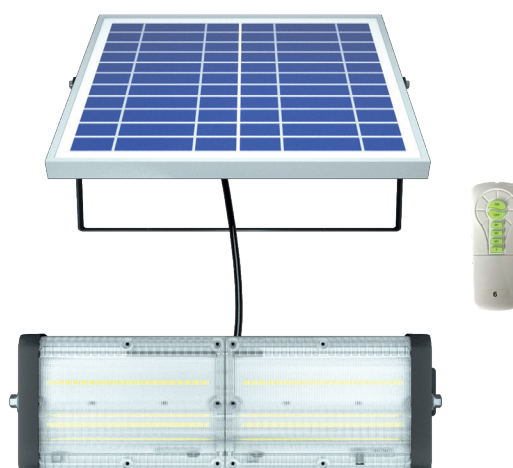

## WELIGHT30 PROJECTEUR

### Données techniques

Réf.	<b>WES1328</b>
Source de lumière	LED OSRAM
Puissance	30W
Température de couleur / IRC	6000K / IRC>70
Flux lumineux	3000 lm
Angle de faisceau	180°
Panneau Solaire	14V - 5W Monocristallin
Batterie Li-ion	3.7V 28.86WH 2.6AH/PC
Durée de chargement	8h
Autonomie	8 nuits
Contrôleur solaire	MPPT
Durée de vie	30000h
Température de fonctionnement	-20°C~60°C
IP / IK	IP65 / IK08
Détecteur	Non
Mode de fonctionnement	3 niveaux de puissances Paramétrable par BP ou télécommande
Matériaux	Aluminium
Couleur	Gris
Dimensions luminaire	103 x 189 x 79 mm
Garantie	2 ans