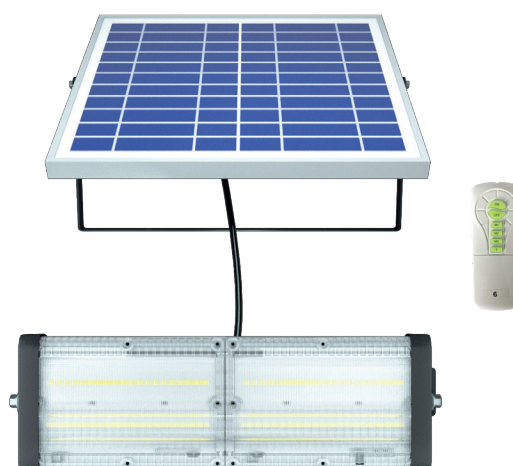

WELIGHT60 PROJECTEUR

WES1329

Données techniques

Réf.	WES1329
Source de lumière	LED OSRAM
Puissance	60W
Température de couleur / IRC	6000K / IRC>70
Flux lumineux	6000 lm
Angle de faisceau	180°
Panneau Solaire	14V - 10W Monocristallin
Batterie Li-ion	3.7V 57.72WH 2.6AH/PC
Durée de chargement	8h
Autonomie	8 nuits
Contrôleur solaire	MPPT
Durée de vie	30000h
Température de fonctionnement	-20°C~60°C
IP / IK	IP65 / IK08
Détecteur	Non
Mode de fonctionnement	3 niveaux de puissances Paramétrable par BP ou télécommande
Matériaux	Aluminium
Couleur	Gris
Dimensions luminaire	313 x 103 x 79 mm
Garantie	2 ans